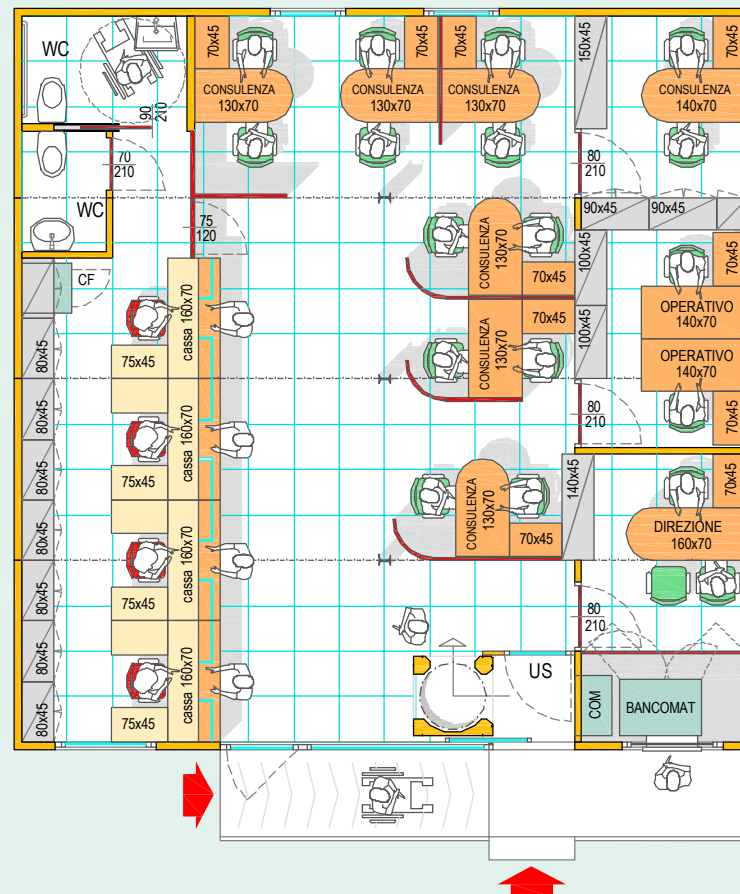

8 RISORSE

10 RISORSE

MODULO RIPETIBILE
2/3 RISORSE

11 RISORSE

14 RISORSE

PRESTIBANK®
 PREFABBRICATI BLINDATI
 NOLEGGIO E PRODUZIONE BANCHE MOBILI
 www.prestibank.it

MODULO BLINDATO 980x740
MODULO BLINDATO 980x980

ABACO RISORSE OPERATIVE

	MOD. 980x740	MOD. 980x980
Dimensioni Esterne (L x P x H)	mt. 9,80*7,40*3,30	mt. 9,80*9,80*3,30
Altezza Interna	mt. 2,70	mt. 2,70
Superficie Coperta	mq. 72,52	mq. 96,04
Peso Complessivo (escl. Bancomat)	kg. 22.000	kg. 28.000

Portata Struttura Pavimento	: Kg./mq. 800
Portata Struttura per Mezzi Forti	: Kg./mq. 2.000
Portata Colmo	: Kg./mq. 250
Spinta Vento	: Kg./mq. 250
Antiscismicità	: S.12 (Scala Mercalli)
Temperatura Esercizio	: -15° / +45°