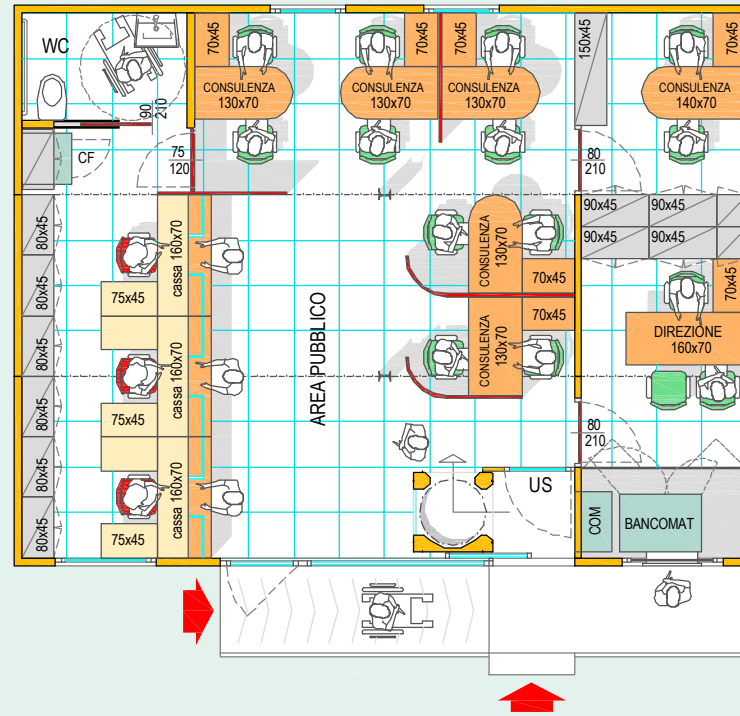

8 RISORSE

10 RISORSE

MODULO RIPETIBILE
2/3 RISORSE

11 RISORSE

14 RISORSE

PRESTIBANK®
 PREFABBRICATI BLINDATI
 NOLEGGIO E PRODUZIONE BANCHE MOBILI
 www.prestibank.it

MODULO BLINDATO 980x740
MODULO BLINDATO 980x980

ABACO RISORSE OPERATIVE

	MOD. 980x740	MOD. 980x980
Dimensioni Esterne (L x P x H)	mt. 9,80*7,40*3,30	mt. 9,80*9,80*3,30
Altezza Interna	mt. 2,70	mt. 2,70
Superficie Coperta	mq. 72,52	mq. 96,04
Peso Complessivo (escl. Bancomat)	kg. 22.000	kg. 28.000