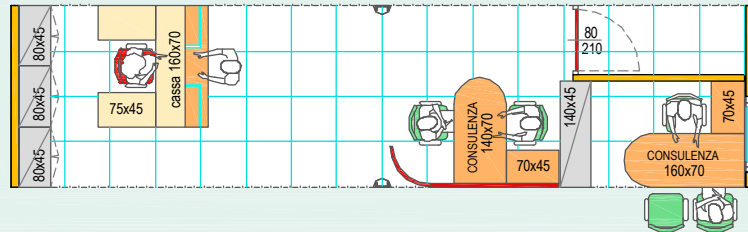

MODULO RIPETIBILE
2/3 RISORSE