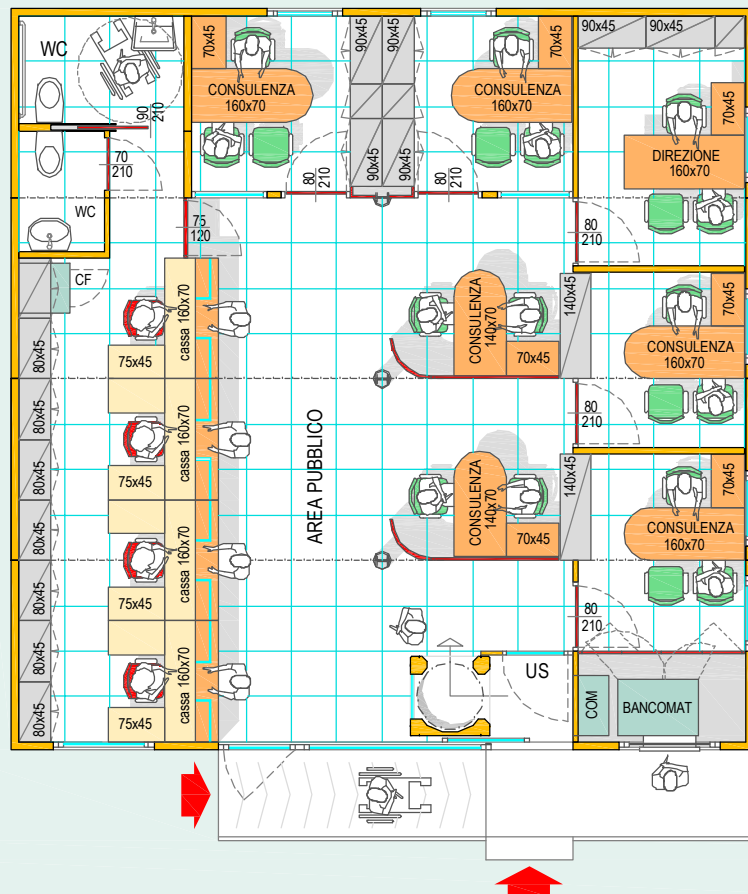

8 RISORSE

10 RISORSE

MODULO RIPETIBILE
2/3 RISORSE

11 RISORSE

14 RISORSE

PRESTIBANK®
 PREFABBRICATI BLINDATI
 NOLEGGIO E PRODUZIONE BANCHE MOBILI
 www.prestibank.it

MODULO BLINDATO 980x740
MODULO BLINDATO 980x980

ABACO RISORSE OPERATIVE

	MOD. 980x740	MOD. 980x980
Dimensioni Esterne (L x P x H)	mt. 9,80*7,40*3,30	mt. 9,80*9,80*3,30
Altezza Interna	mt. 2,70	mt. 2,70
Superficie Coperta	mq. 72,52	mq. 96,04
Peso Complessivo (escl. Bancomat)	kg. 22.000	kg. 28.000